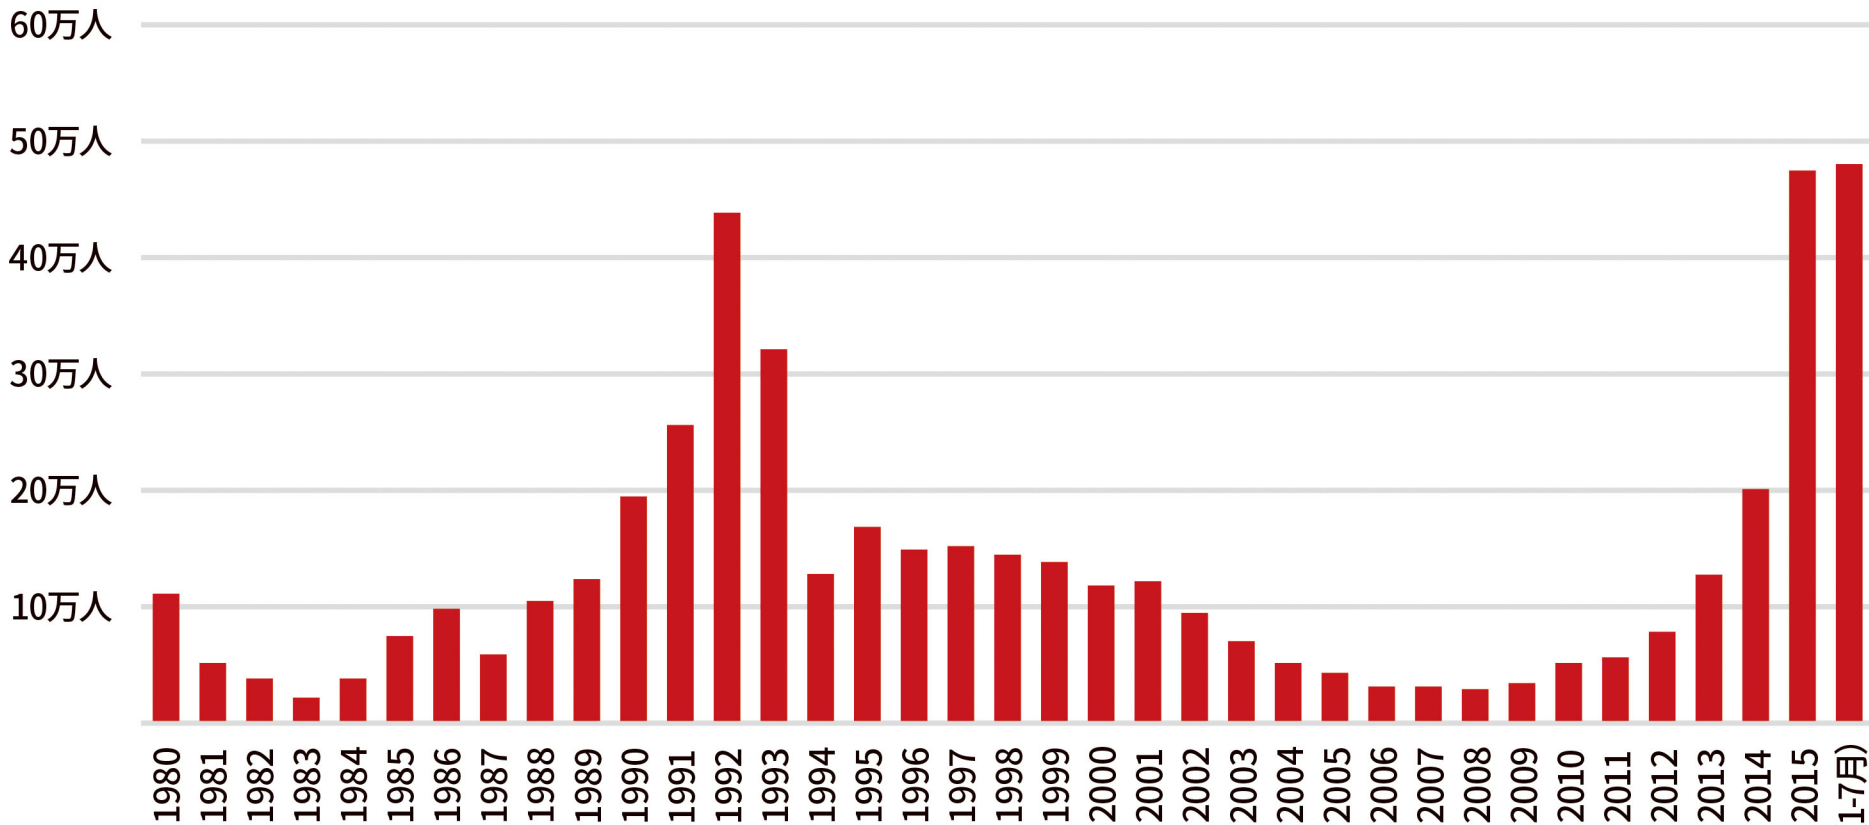

ドイツへの難民申請者数の推移 (1980～2016年)

出所：ドイツ連邦移民難民庁

2016(1-7月)